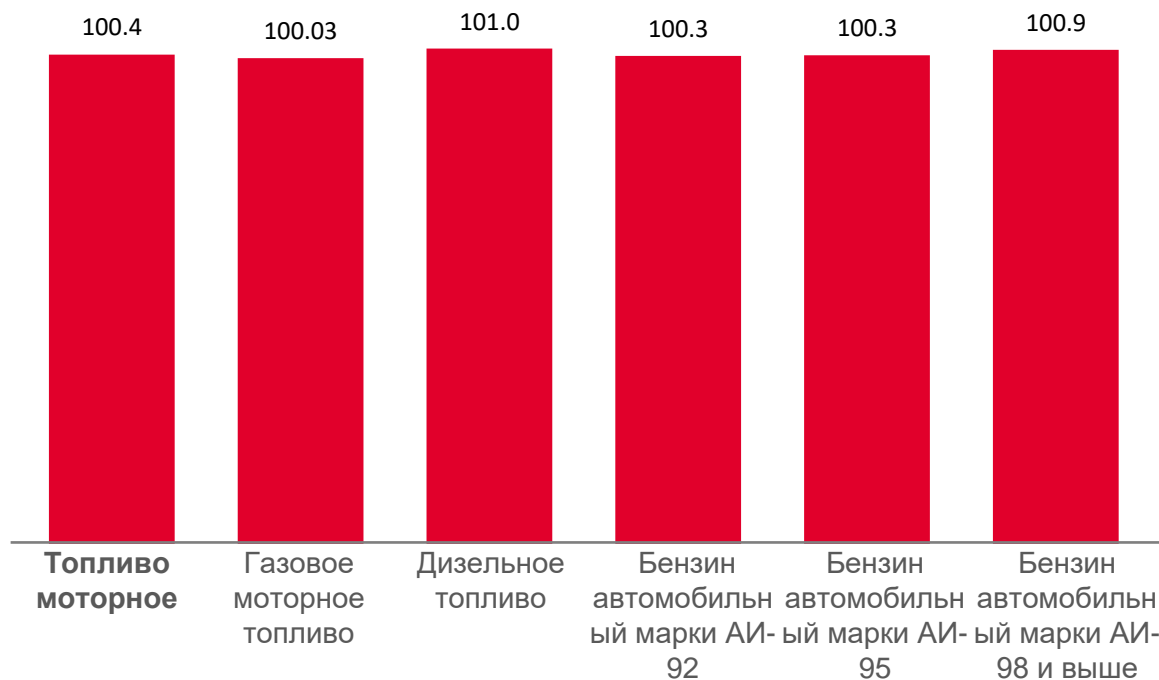

Бензин автомобильный марки AI-92

100,3

Бензин автомобильный марки AI-95

100,3

Бензин автомобильный марки AI-98 и выше

100,9

СРЕДНИЕ
ЦЕНЫ НА
ТОПЛИВО
МОТОРНОЕ

▲ 19,35 ₪

▲ 53,35 ₪

▲ 48,51 ₪

▲ 53,48 ₪

▲ 62,24 ₪